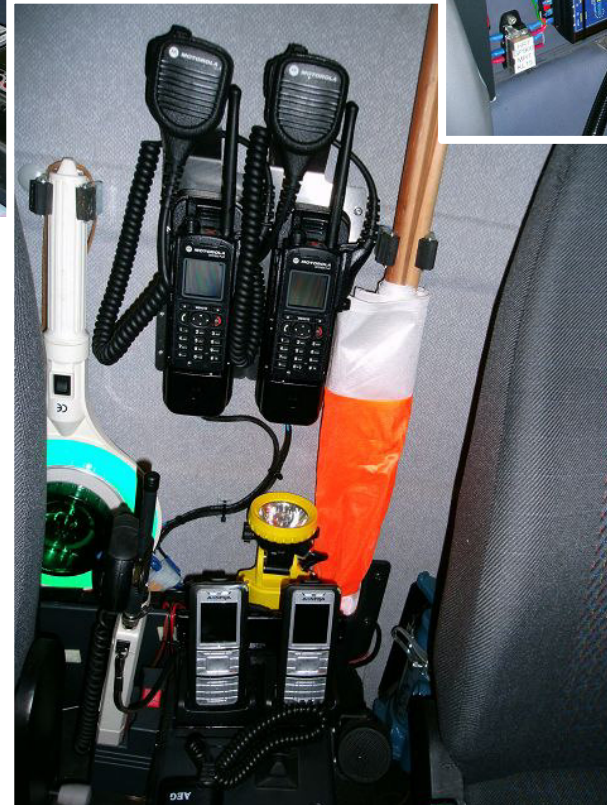

# Einbaubeispiele für HRT Digitalfunkgeräte Berufsfeuerwehr Darmstadt

Bilder: E. Seeger  
FF MODAUTAL

Bilder: E. Seeger  
FF MODAUTAL

Bilder: E. Seeger  
FF MODAUTAL