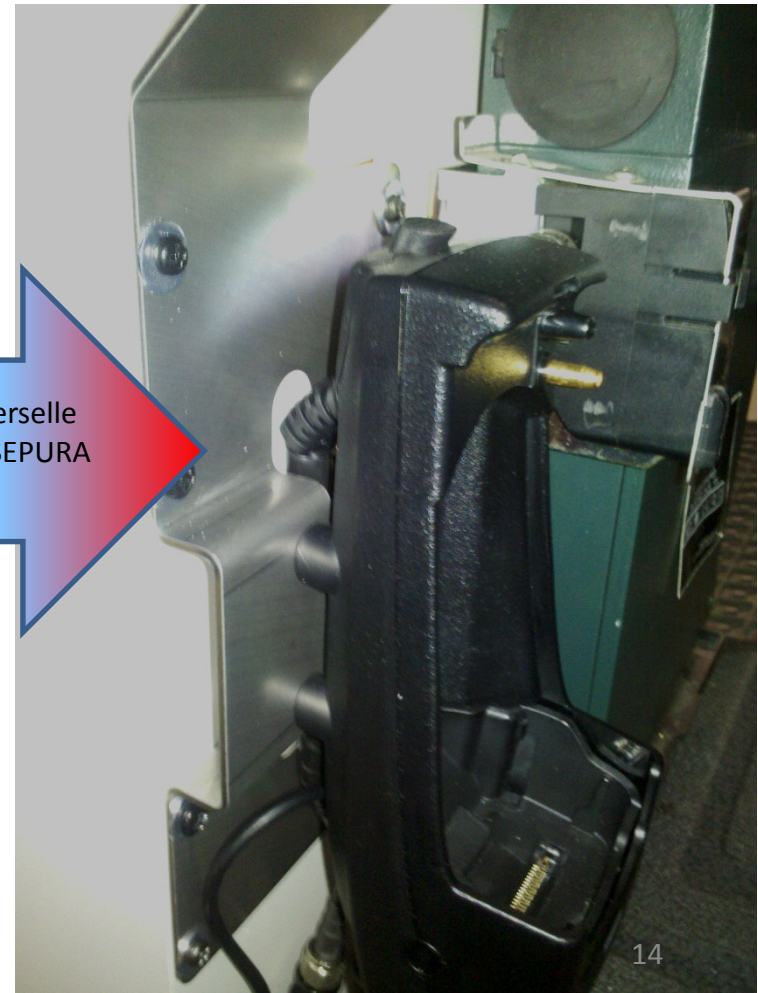

Bilder: M. Seeger
FF MODAUTAL