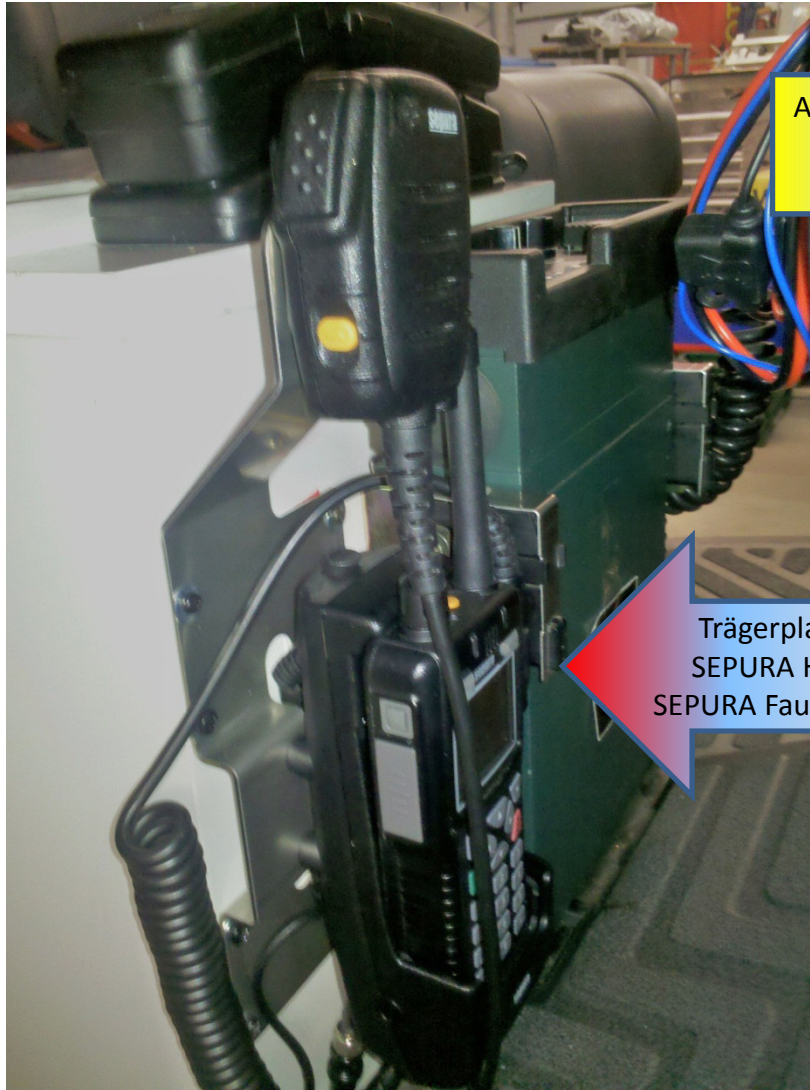

SEPURA HRT mit SEPURA Faustmikrofon

An Gerätekasten zwischen
Maschinist und
Fahrzeugführer

Trägerplatte mit
SEPURA HRT und
SEPURA Faustmikrofon