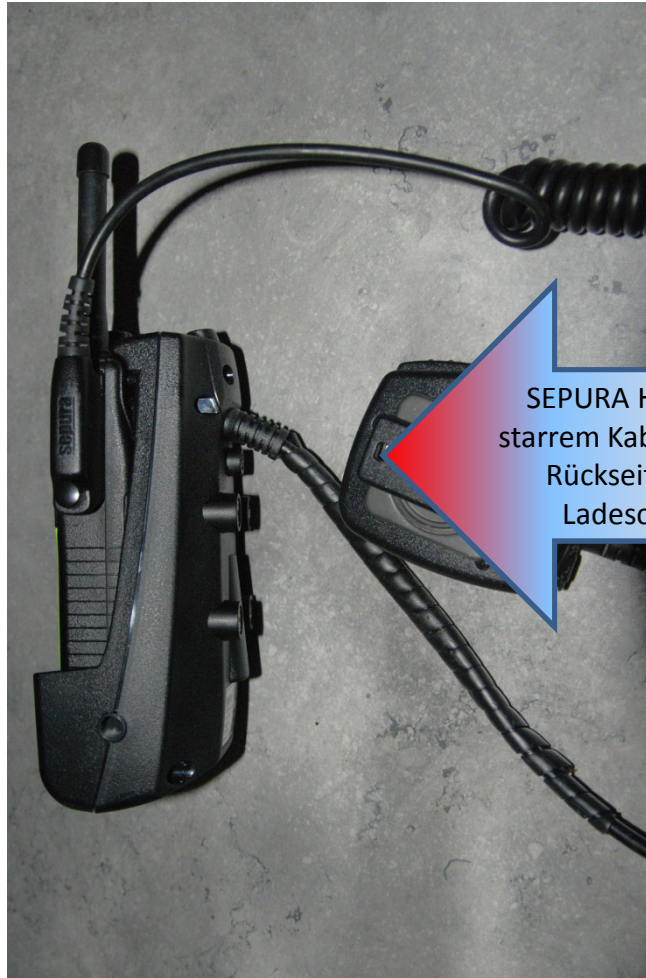

SEPURA HRT mit SEPURA Faustmikrofon

SEPURA HRT mit
starrem Kabel an der
Rückseite der
Ladeschale

Aufkantung für universelle
Kabelabführung bei SEPURA
Ladeschalen